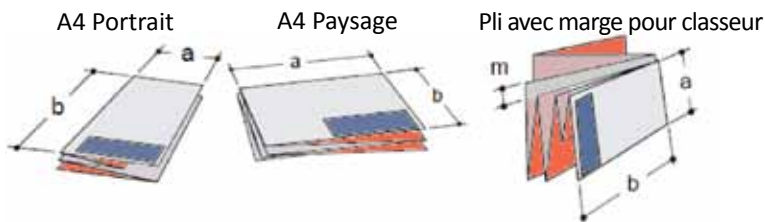

Styles de Pliages

Pli illimité

par paquets de 4m
saute un pli tous les 4m

NOTE : Diatrace ne fournit aucune garantie concernant les informations contenues dans cette documentation et se réserve le droit de changer les spécifications du produit sans préavis.

La seule garantie valable est la garantie accompagnant le produit lors de la livraison du produit. Diatrace n'est pas responsable des éventuelles erreurs ou omissions dans le contenu de cette documentation. La marque Diafold est une marque commerciale de DIATECX - FRANCE SAS. 04/2016.

Diatrace est une entité commerciale de DIATECX - FRANCE