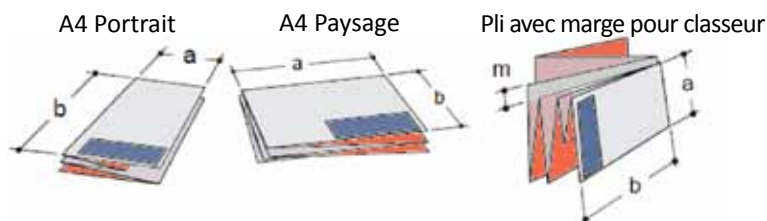

➔ Plieuse de Plans Automatique

- Plieuse de Plans électrique "OFF-LINE", rapide et ultra-compacte
- Haute qualité de pliage, le pli est parfaitement marqué
- Réalise le 1^{er} Pli longitudinal en 210mm et le deuxième Pli en 297mm
- Remarquablement silencieuse - 49dBa en opération
- Longueur de Pli illimitée par paquets de 4m
- 8 Programmes de Pliage
- Electronique et mécanique de Qualité offrant une excellente fiabilité

Caractéristiques

Vitesse de Pliage	12m/minute soit 9 A0/minute
Formats de Pliage	1 ^{er} Pli : 210, 190 ou AFNOR 297mm - 2 ^{ième} Pli : 297, 305mm, ou AFNOR 210mm
Longueur de Pliage	Illimitée par paquets de 4000mm
Largeur de document	mini - 410mm / maxi 920mm
Pliages Spéciaux	Carte A1 : 105 x 210mm (1er Pli 105mm x 8 - 2 ^{ième} Pli 210mm x 4) Enveloppe A4 : 3 x 99mm
Dimensions - Poids	L 1135mm / ℓ 630mm / H 1005mm - 65 Kg
Alimentation	230V - 0.8A - 50/60 Hz - Consommation 100W
Grammage Papier	60 - 110 g/m ²

Styles de Pliages

Pli illimité

par paquets de 4m
saute un pli tous les 4m

NOTE : Diatrace ne fournit aucune garantie concernant les informations contenues dans cette documentation et se réserve le droit de changer les spécifications du produit sans préavis. La seule garantie valable est la garantie accompagnant le produit lors de la livraison du produit. Diatrace n'est pas responsable des éventuelles erreurs ou omissions dans le contenu de cette documentation. La marque Diafold est une marque commerciale de SIHL sas. 04/2016. Diatrace est une entité commerciale de SIHL sas.